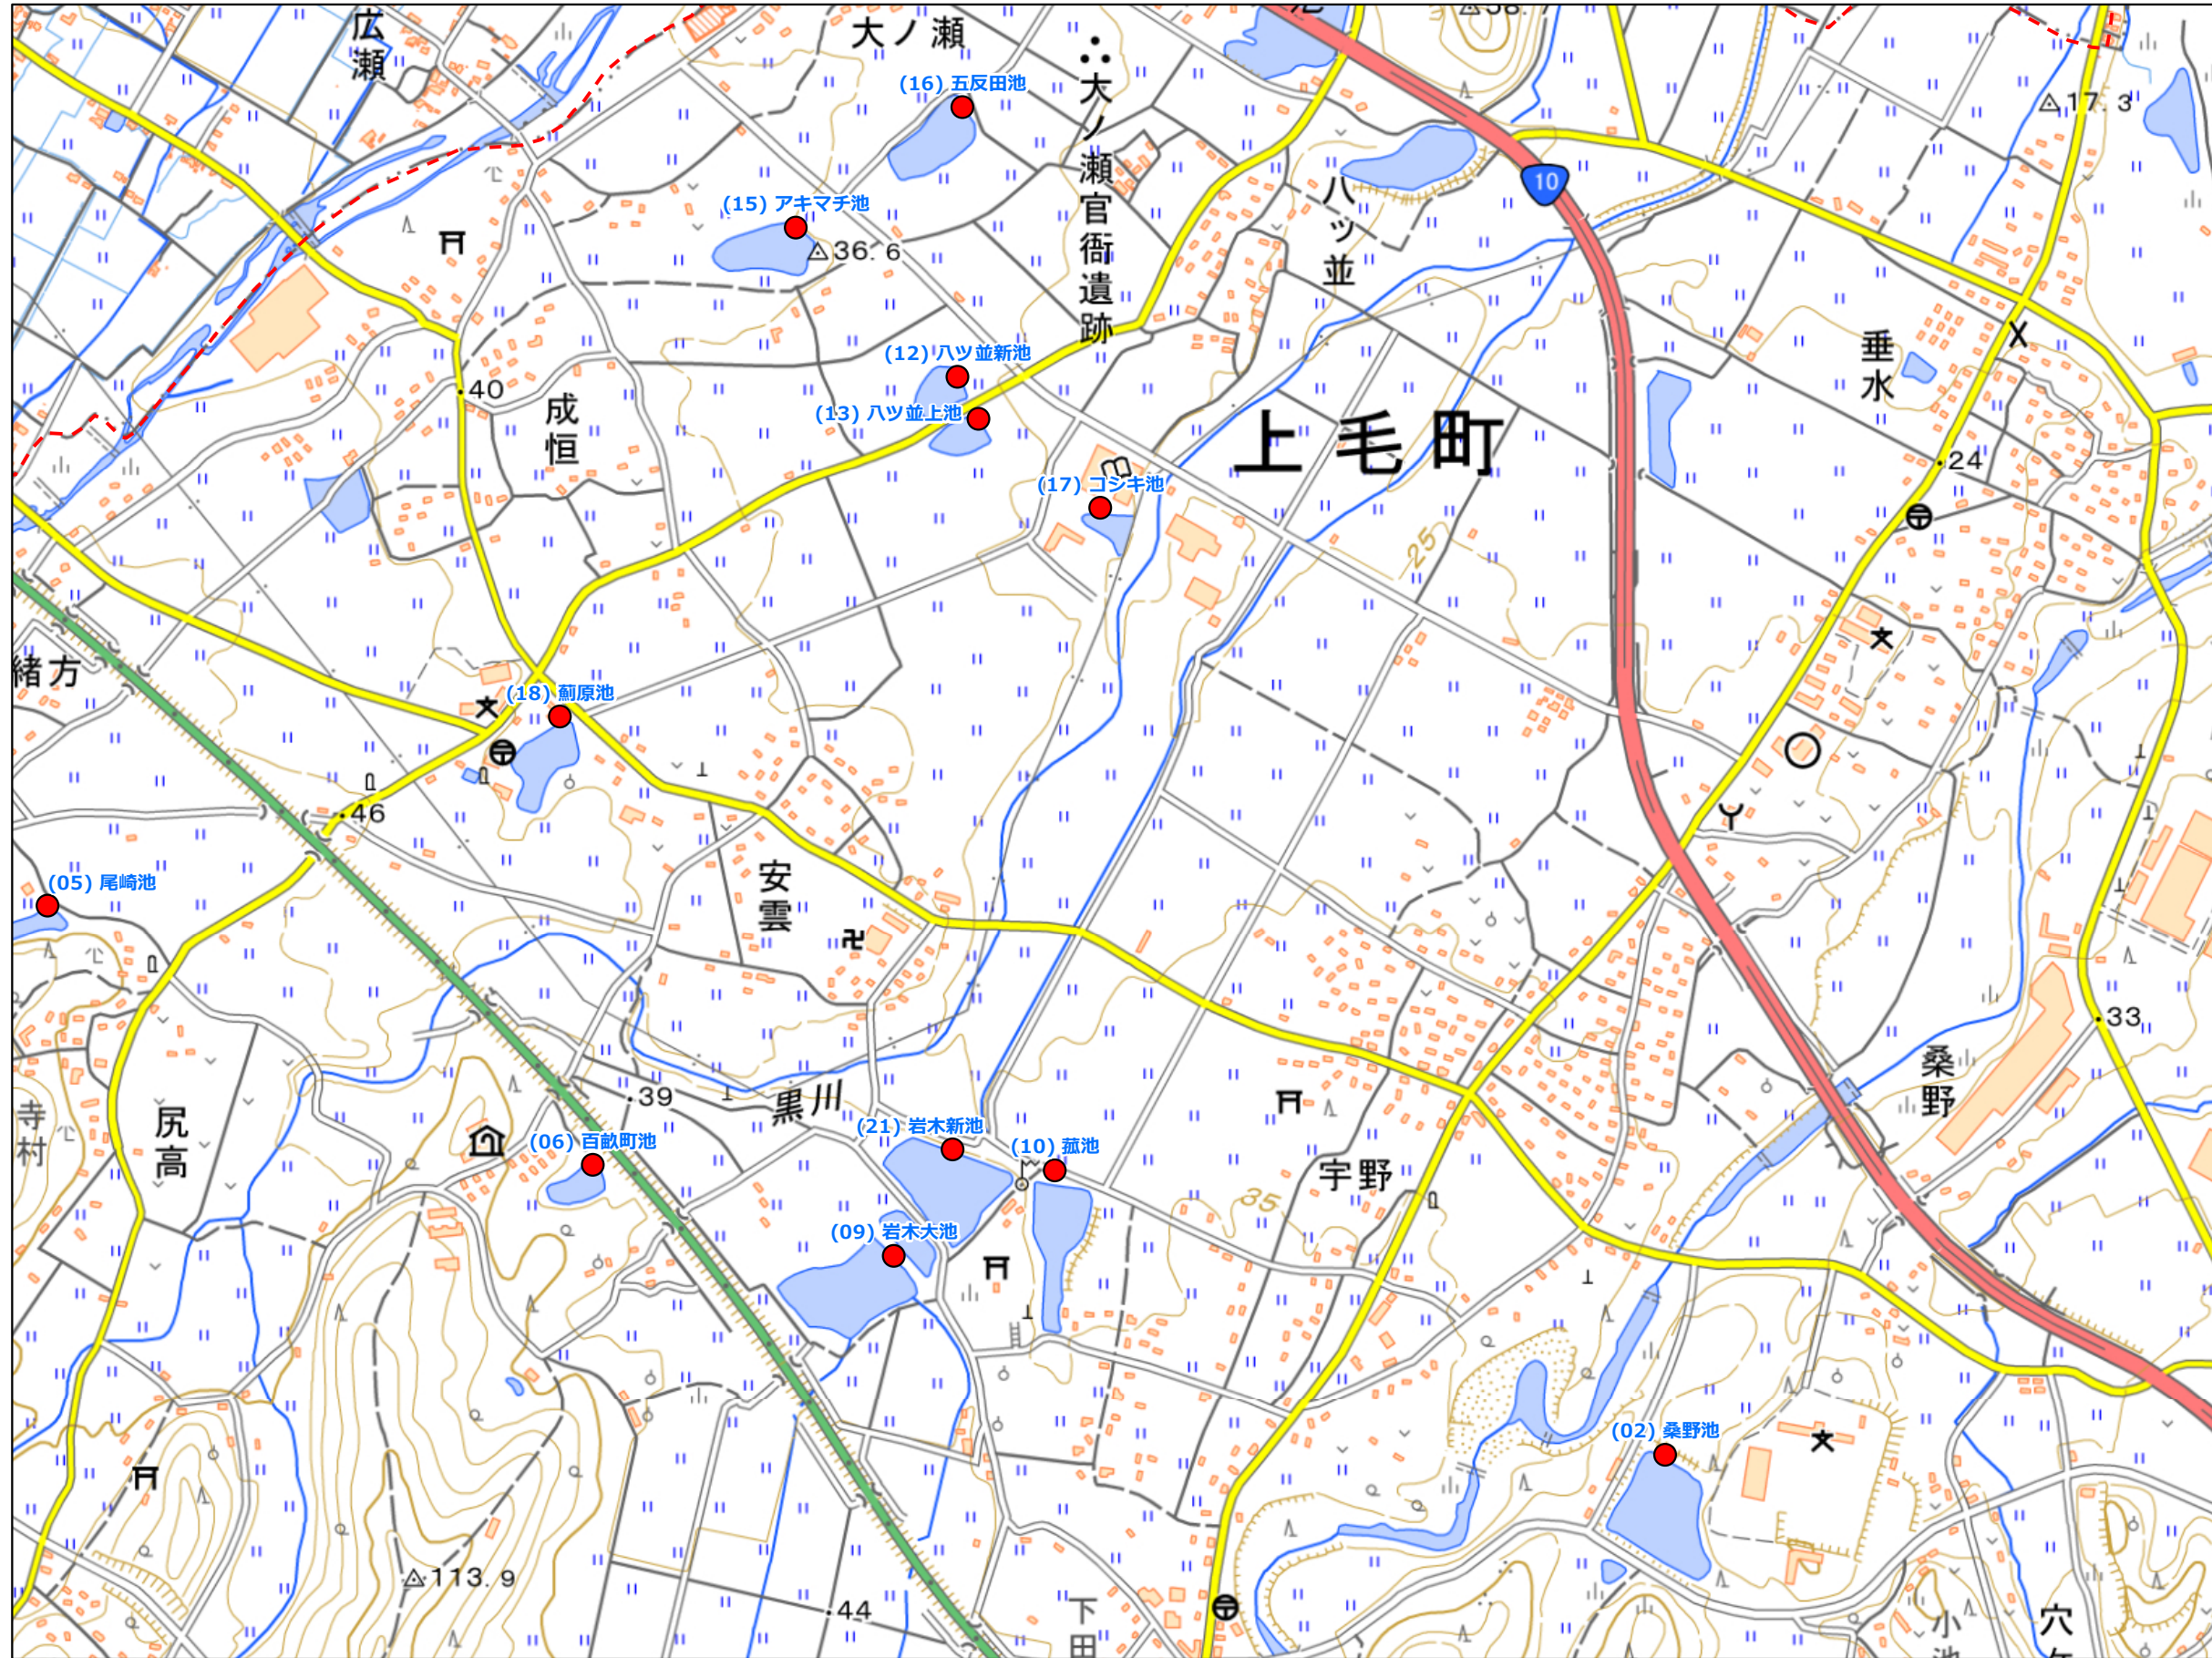

福岡県 ため池 位置図

上毛町 B3
1:10,000

- No ため池名
- (02) 桑野池
 - (05) 尾崎池
 - (06) 百畝町池
 - (09) 岩木大池
 - (10) 孤池
 - (12) ハツ並新池
 - (13) ハツ並上池
 - (15) アキマチ池
 - (16) 五反田池
 - (17) コシキ池
 - (18) 薮原池
 - (21) 岩木新池

令和元年8月
水土里ネット福岡作成