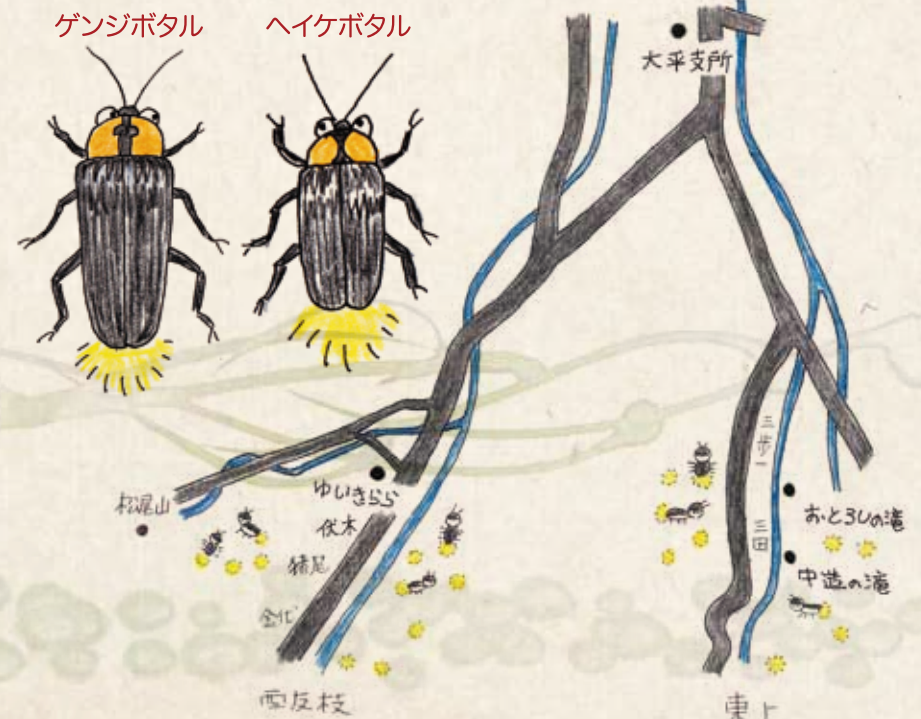

今年も蛍の季節がやってきました。上毛町でも東上と西友枝は多くの蛍が舞い、とても幻想的で人々を魅了します。毎年楽しみにされている方も多いのではないのでしょうか。

今回はそんな蛍についてお話しします。まず、蛍の語源は「火垂」、「火照」、「火足」から転じたもの「火立る」からきたものなど諸説あります。

日本ではゲンジボタル、ヘイケボタル、ヒメボタルなど四十種以上が生息しているといわれています。腹部で青白い光を放ちますが、ほとんど発光しない種もいるようです。

町内でも前出の三種のボタルがよく観察されます。一番早い時期に登場するのがゲンジボタルです。綺麗な水にしか住めない日本の固有種だといわれています。体が大きく四角くつがった体型で、背中赤いところが黒い十字の筋があります。光の間隔も長く、一番強い光を放ちます。

一足遅く登場し、発光は弱く、間隔も一秒ほどと短いのが「ヘイケボタル」です。ゲンジボタルより少し小さく、縦に黒い一本筋があります。水田などが生息域です。

これよりもうひとまわり小型の「ヒメボタル」はチカチカとフラッシュのような発光が特徴です。こちらは、ほかの蛍と違い林や森など水辺以外で見られます。

最期に歴史の話の一つ、戦国時代にも身内七光りて出世したため蛍大名と呼ばれ

た人物がいました。近江国大津藩主の京極高次です。正室の初は織田信長の妹(市)の娘です。初の姉・茶々(淀)が後に豊臣秀吉の側室となり、また高次の姉または妹の童子も秀吉の側室だったため、豊臣という大きな後ろ盾を得て、後に若狭一国の大名まで出世したといわれています。また初は今話題の「真田丸」には終盤の大坂冬の陣で、徳川方として豊臣方の姉・淀と和睦交渉する重要な役割で登場すると思えますので覚えておいてください。

今月は「ゆいぎららのボタルかふえ(6月12日まで)」、「ホテル・ナイト・ウォークin東上」(6月11日)などイベントもあります。ぜひボタル見学に足をはこんでください。

教務課文化財保護係 塩濱 浩之

ほたるの里

上毛町土記 Vol.124