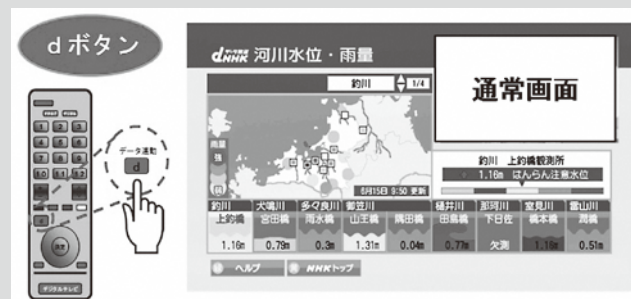

※上毛町防災マップ配付場所 役場総務課、大平支所

災害時には防災気象情報を活用しましょう。

災害の危険が高まり、避難勧告などが発令される場合は、複数の伝達方法により町民のみなさんに情報をお伝えします。

主な情報伝達方法

- ① 防災行政無線
- ② 町ホームページ・上毛町公式アプリ
- ③ 防災メールまもるくん
- ④ 緊急速報メール

また、福岡県防災ホームページでは、河川の水位や土砂災害危険度情報を入手することができます。自らの身を守るため、必要な情報を入手することが大切です。平常時から防災気象情報の収集方法を確認し、非常時に活用できるように備えましょう。

福岡県防災ホームページ

http://www.bousai.pref.fukuoka.jp/index.php

土砂災害危険度情報

http://www.sabo.pref.fukuoka.lg.jp/dosya/

河川防災情報

http://www.kasen.pref.fukuoka.lg.jp/bousai/

地上デジタルテレビ放送

- リモコンのdボタンでデータ放送画面を表示
- 上下左右ボタンで見たい観測所を選択して表示

大雨の災害に備えましょう

いざという時に慌てず行動が取れるよう、防災情報を正しく認識し、指定避難所及び避難経路の確認や避難に必要なもの(防災グッズ)などについて、家庭で話し合い備えることが大切です。

平成29年7月の九州北部豪雨に続き、「平成30年7月豪雨」※に代表されるように、1時間降雨量50mmを越える豪雨が西日本を中心に頻発し、100mmを越える集中豪雨も発生しました。特に7月5日から8日にかけて、梅雨前線が西日本付近に停滞し、そこに大量の湿った空気が流れ込んだため、西日本から東海にかけて大雨が連日続き、多くの地点で48時間、72時間雨量が観測史上最大値を更新するなど記録的な大雨となりました。「平成30年7月豪雨」全体では、死者数200人超、住宅の全壊6000棟を超えるなど甚大な被害が発生し、平成の豪雨災害としては初めて死者数が100人を超え「平成最悪の水害」となりました。