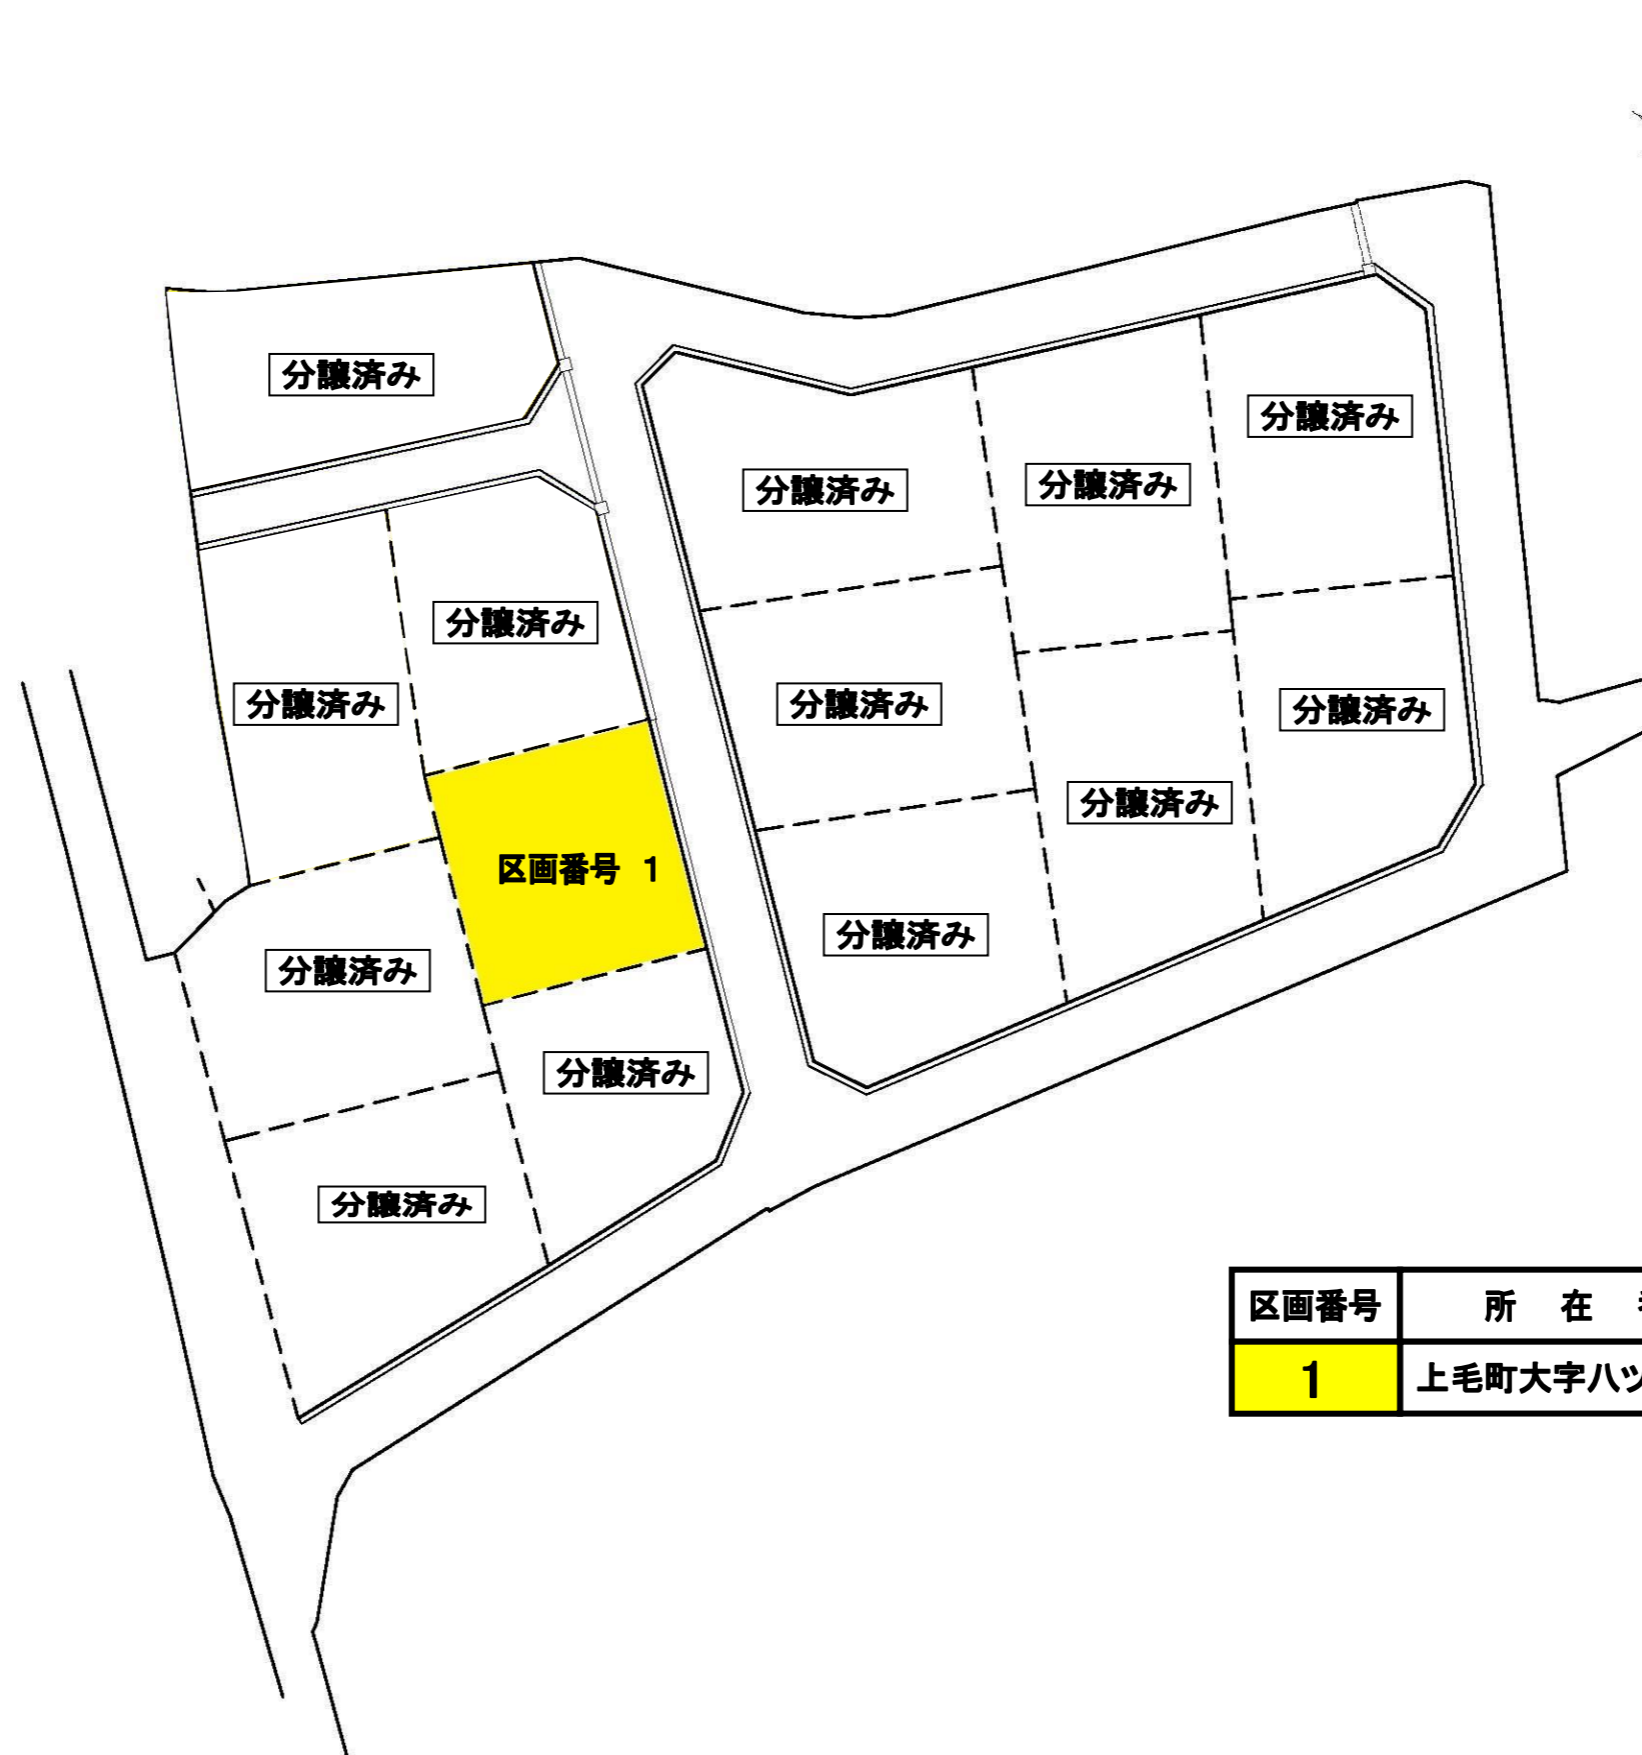

# 別紙 八ツ並住宅跡地分譲地図

※ 土地の価格 10,400円/㎡

区画番号	所在番地	面積(㎡)	金額(円)
1	上毛町大字八ツ並14番地11	239.75	2,493,000