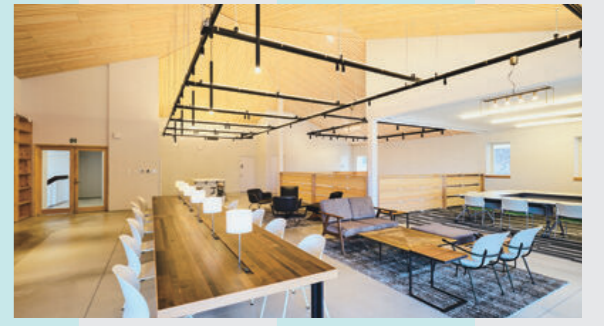

X(旧Twitter)

Facebook

YouTube

THE THINK FACTORY, KOGE 誕生!

令和6年4月1日(月)、創造と交流を生み出す地域活性化の拠点として、上毛町サテライトオフィス「THE THINK FACTORY, KOGE」が誕生しました!

町内外企業のサテライト拠点や町内外企業に勤める方のテレワーク拠点、起業を目指している方などが活用できる「固定席」、短時間だけ仕事するスペースが欲しい方などが活用できる「フリーデスク」などを備えており、様々な利用シーンでお使いいただけます。詳細については、ホームページをご確認ください。